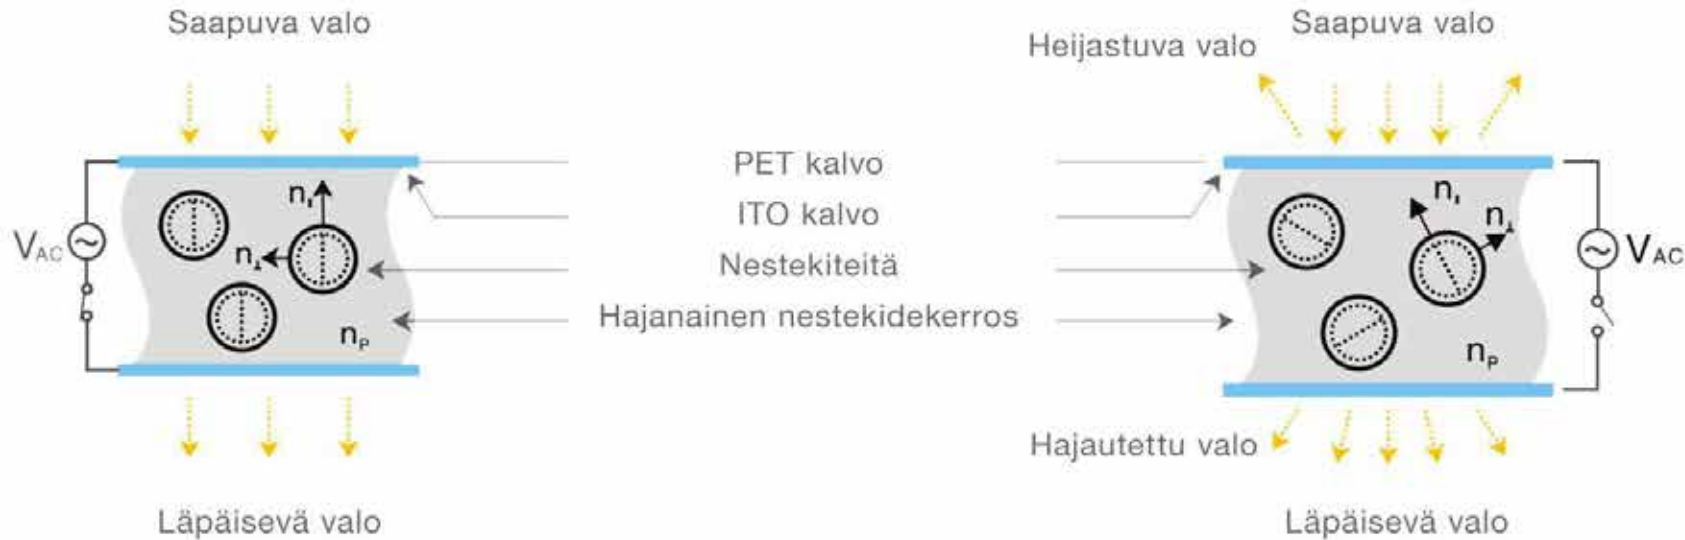

SONTE ÄLYKALVO

Yksityisyyttä ja mukavuutta
moderniin toimistoon

Esittelyssä

SONTE Älykalvo

- ➔ Hallinnoi yksityisyyttä teollisissa ja yksityisissä tiloissa.
- ➔ Läpinäkyvä tai sumea maitolasi alle sekunnissa.
- ➔ Mahdollista asentaa uudisrakennukseen tai jälkiasennettuna olemassa oleviin lasipintoihin.

Miten SONTE älykalvo toimii?

SONTE älykalvo on päällekytkettynä - nestekiteet ovat järjestäytyneessä tilassa ja valo pääsee läpi ilman esteitä. Älykalvo on läpinäkyvä.

SONTE älykalvo on poiskytkettynä - nestekiteet ovat hajautuneessa tilassa ja valo hajautuu. Älykalvo on maitolaismaisen sumea.

LÄPINÄKYVÄ

SUMEA

SONTE älykalvon hallinta

1
Kaukosäädin

2
Seinäkytkin

3
BMS/BAS automaatiojärjestelmä

4
Automaattinen sammutus

Tekniset määritelmät

Parametri	Yksikkö	Arvo
Yksittäisen kalvon suurin mahdollinen leveys	mm	1500
Yksittäisen kalvon suurin mahdollinen korkeus	mm	5000
Katselukulma	°	160
Sumennus*	%	< 4 (ON)
Läpinäkyvyys	%	> 87 (ON)
Virrankulutus	W/m ²	5,5
Jännite	V	45